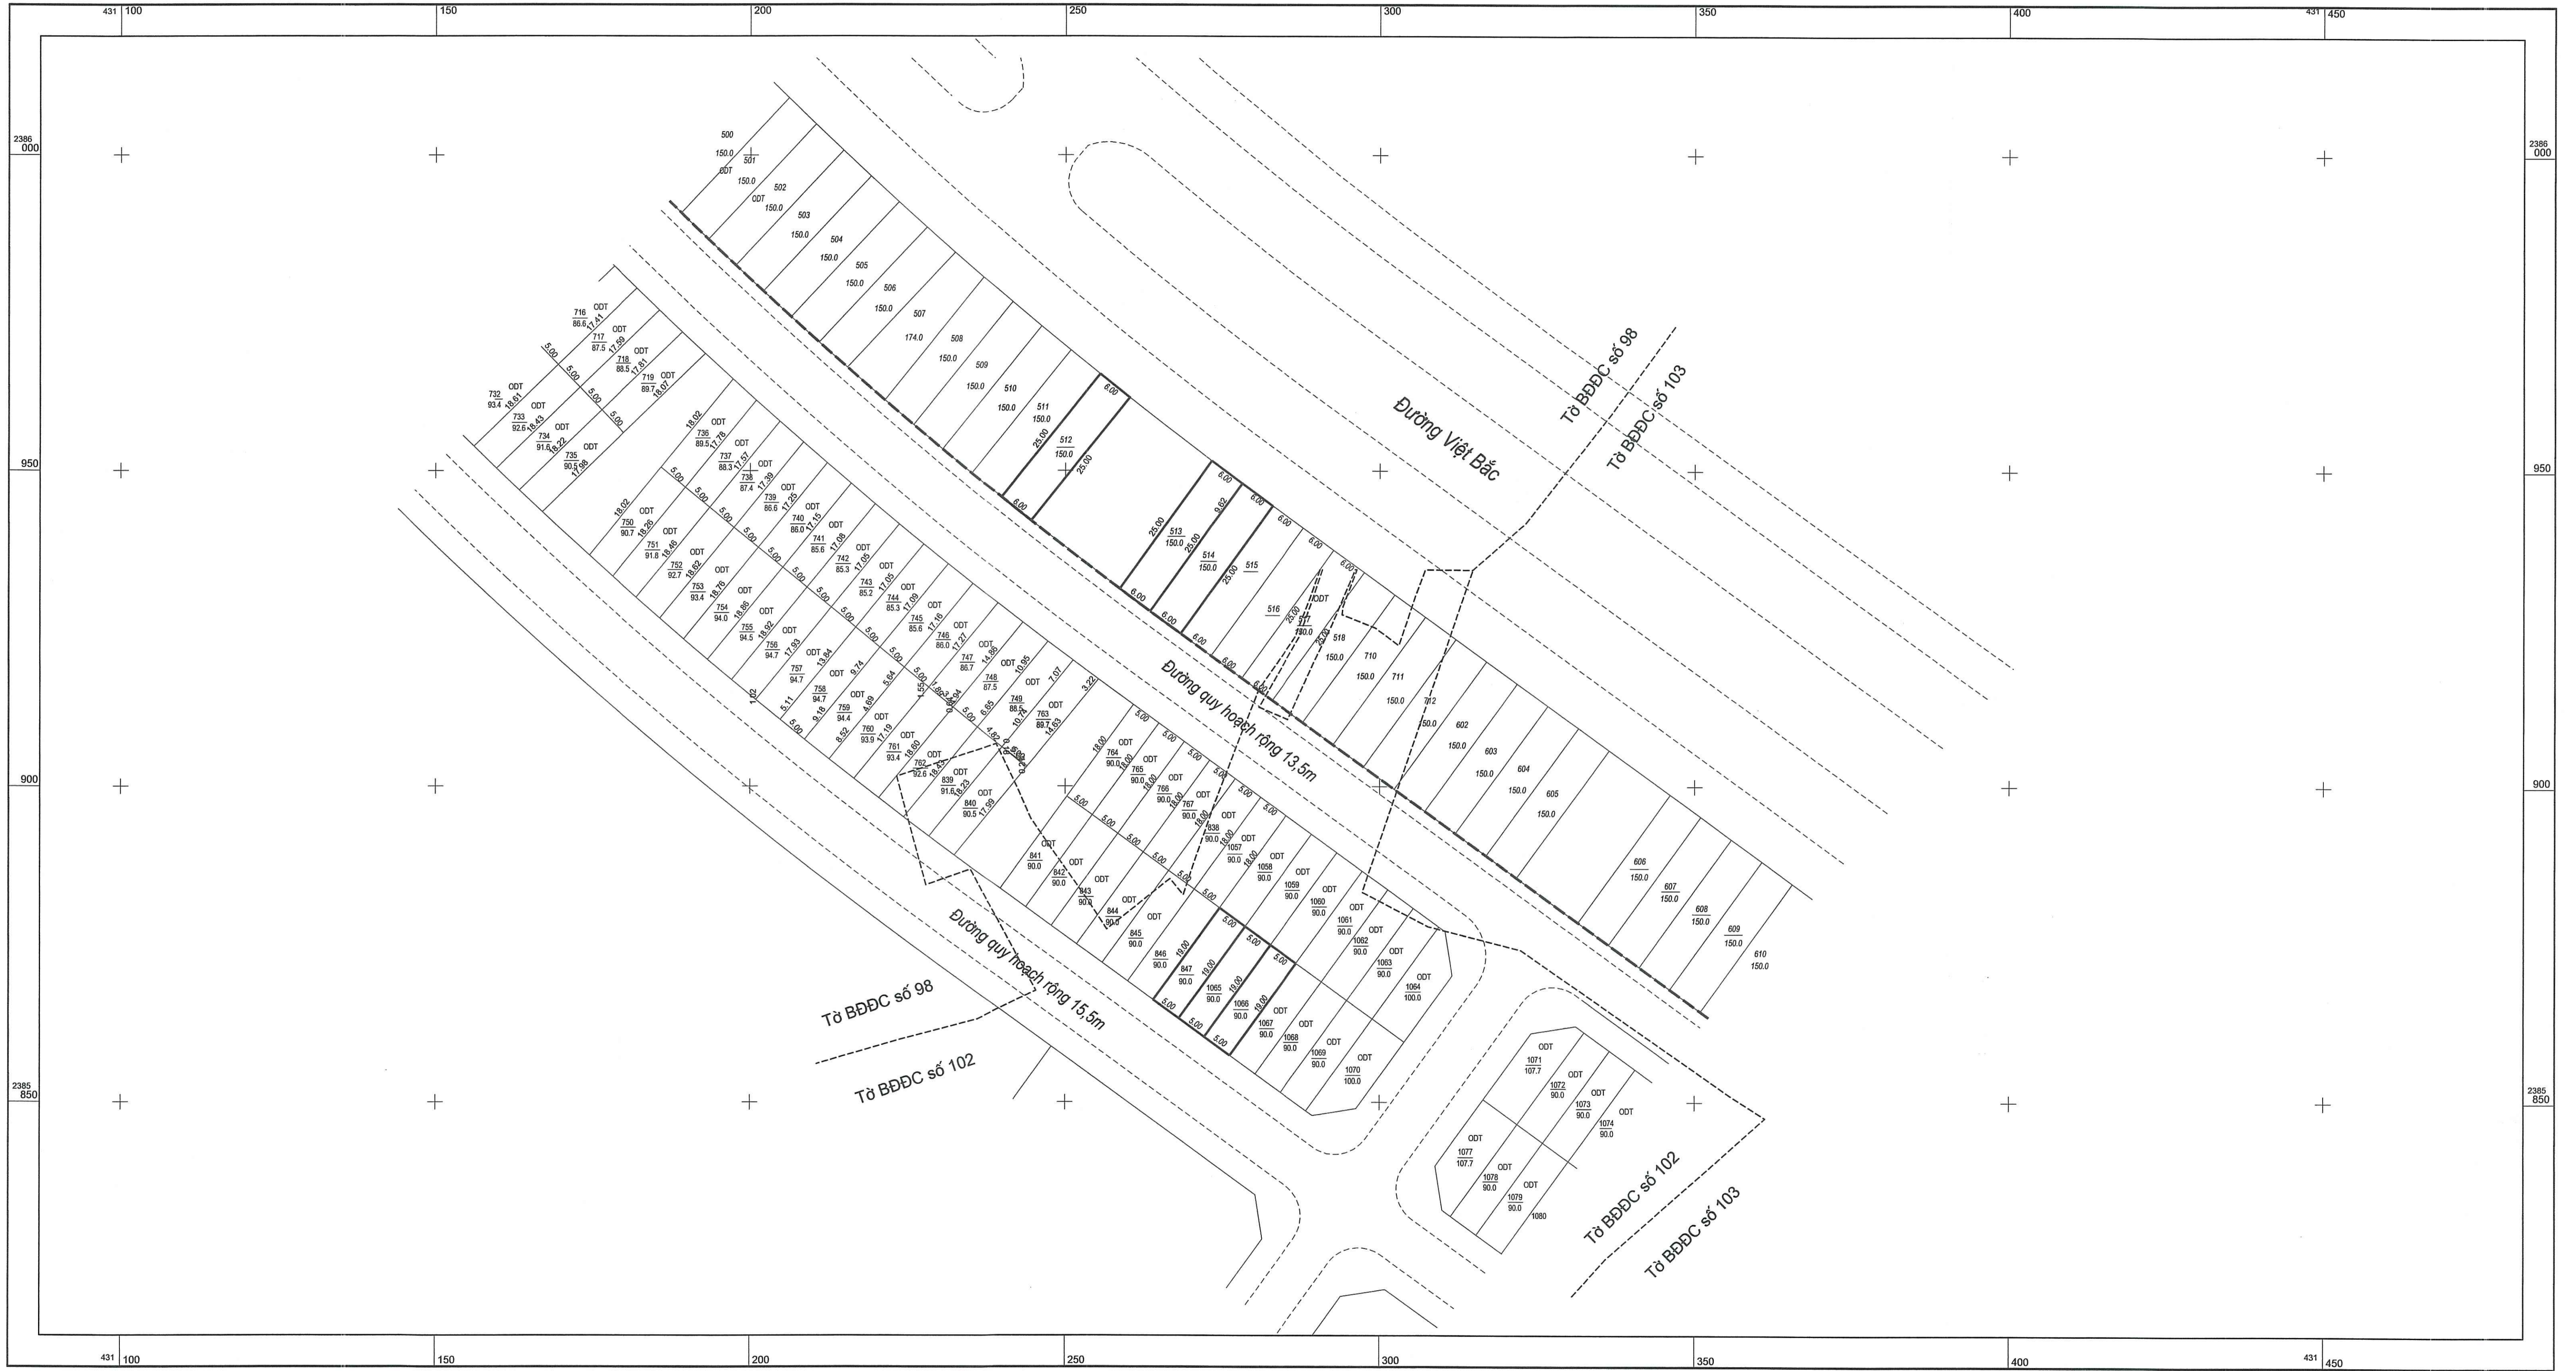

BẢN ĐỒ TRÍCH LỤC CHÍNH LÝ
PHỤC VỤ CÔNG TÁC XÁC ĐỊNH GIÁ ĐẤT, ĐẤU GIÁ QUYỀN SỬ DỤNG ĐẤT
DỰ ÁN: KHU DÂN CƯ SỐ 1 VÀ MỞ RỘNG KHU DÂN CƯ SỐ 1, ĐƯỜNG VIỆT BẮC, PHƯỜNG TÍCH LƯƠNG, TỈNH THÁI NGUYÊN
TỜ BẢN ĐỒ ĐỊA CHÍNH SỐ 98, 102, PHƯỜNG TÍCH LƯƠNG

Ngày tháng 5 năm 2026
 Công ty cổ phần đo đạc và Bản đồ Thái An

GIÁM ĐỐC
 Nguyễn Văn Ngân

Ngày tháng 5 năm 2026
 Ban quản lý dự án phường Tích Lương

Q. GIÁM ĐỐC
 Trần Quốc Cường

TỈ LỆ 1:500
 1 cm trên bản đồ bằng 5 m trên thực địa

Ngày tháng 5 năm 2026
 Phòng Kinh tế, Hạ tầng và đô thị phường Tích Lương

KT. TRƯỞNG PHÒNG
PHÓ TRƯỞNG PHÒNG
 Đào Phúc Thi

Ngày tháng 5 năm 2026
 UBND phường Tích Lương

KT. CHỦ TỊCH
PHÓ CHỦ TỊCH
 Đinh Thị Nhung