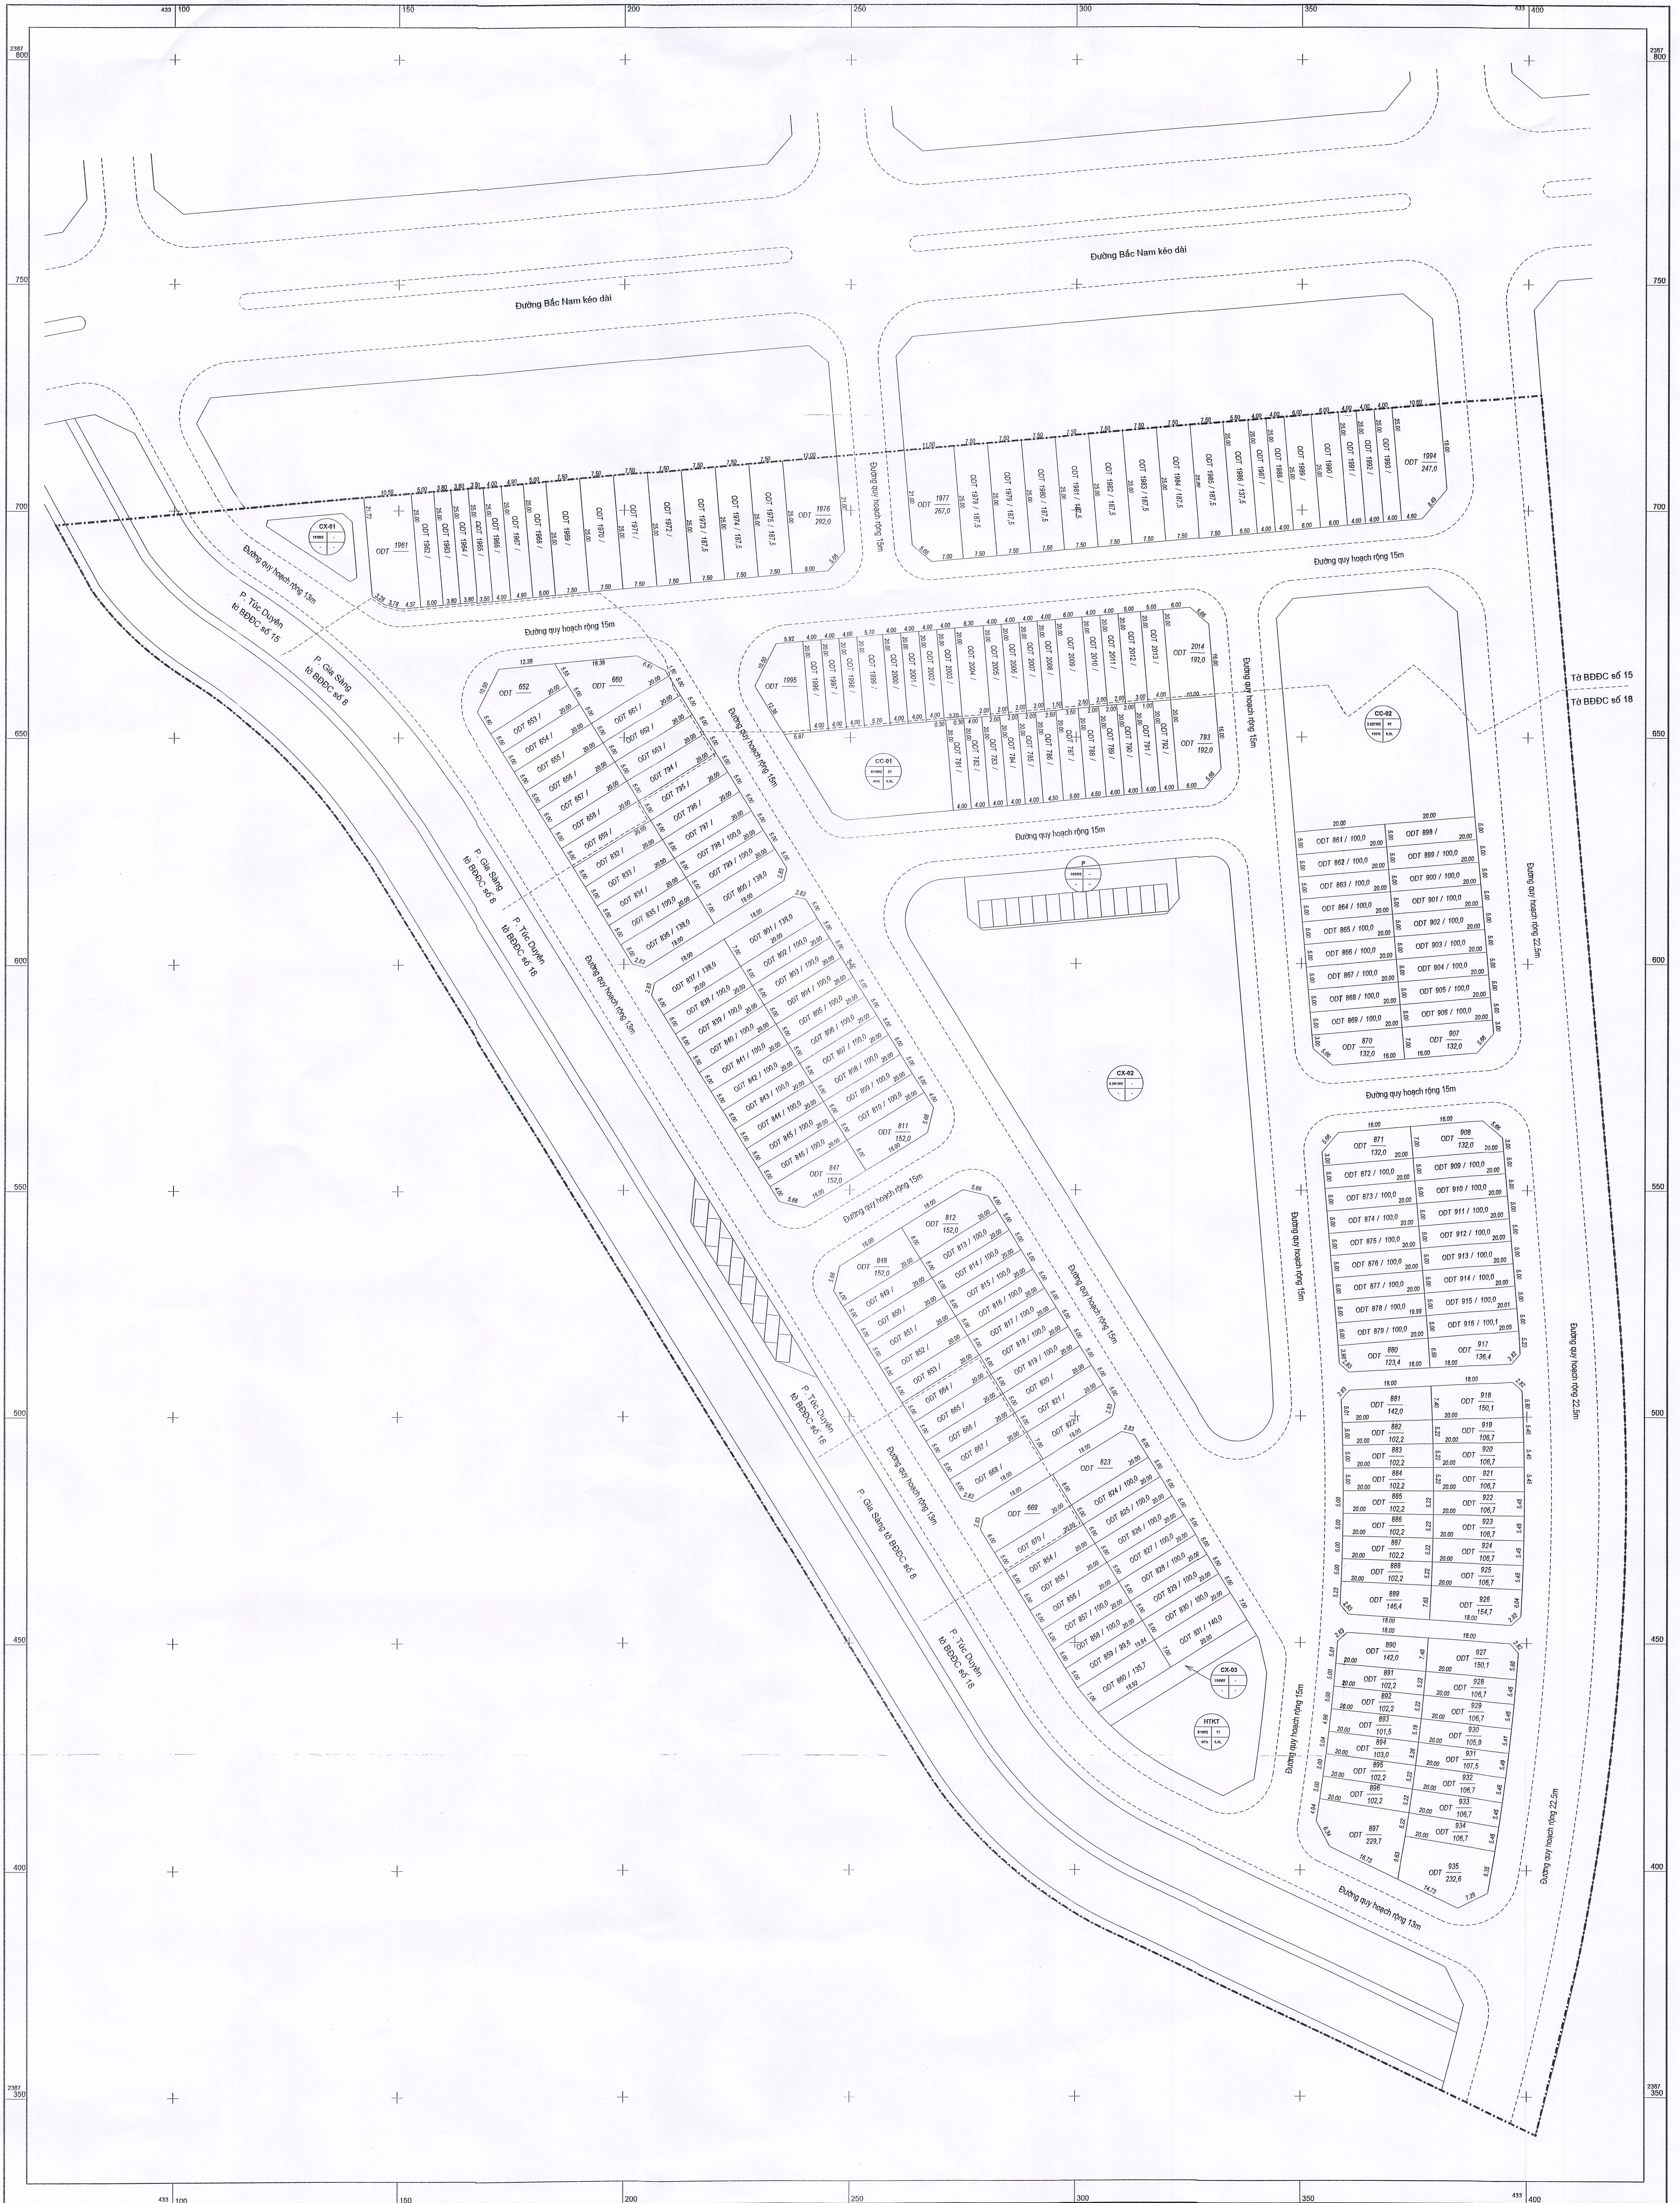

BẢN ĐỒ TRÍCH LỤC CHÍNH LÝ

PHỤC VỤ CÔNG TÁC XÁC ĐỊNH GIÁ ĐẤT, ĐẤU GIÁ QUYỀN SỬ DỤNG ĐẤT
DỰ ÁN: KHU DÂN CƯ TỔ 13, PHƯỜNG TỨC DUYÊN, THÀNH PHỐ THÁI NGUYÊN
TỜ BẢN ĐỒ ĐỊA CHÍNH SỐ 8, P. GIA SẮNG VÀ TỜ 15, 18, P. TỨC DUYÊN

T. THÁI NGUYÊN - TP. THÁI NGUYÊN

Ngày tháng năm 2024
Công ty cổ phần địa ốc và Bản đồ Thái An

GIÁM ĐỐC
Nguyễn Văn Ngân

Ngày tháng năm 2024
Trung tâm Phát triển Quy hoạch Thành phố Thái Nguyên

PHÓ CHỦ TỊCH
THÀNH PHỐ THÁI NGUYÊN

TỈ LỆ 1:500
1 cm trên bản đồ bằng 5 m trên thực địa

Ngày tháng năm 2024
UBND phường Tức Duyệt

PHÓ CHỦ TỊCH PHƯỜNG TỨC DUYÊN
CHỦ TỊCH
Nguyễn Văn Hoàng

Ngày tháng năm 2024
Phòng Tài nguyên và Môi trường thành phố Thái Nguyên