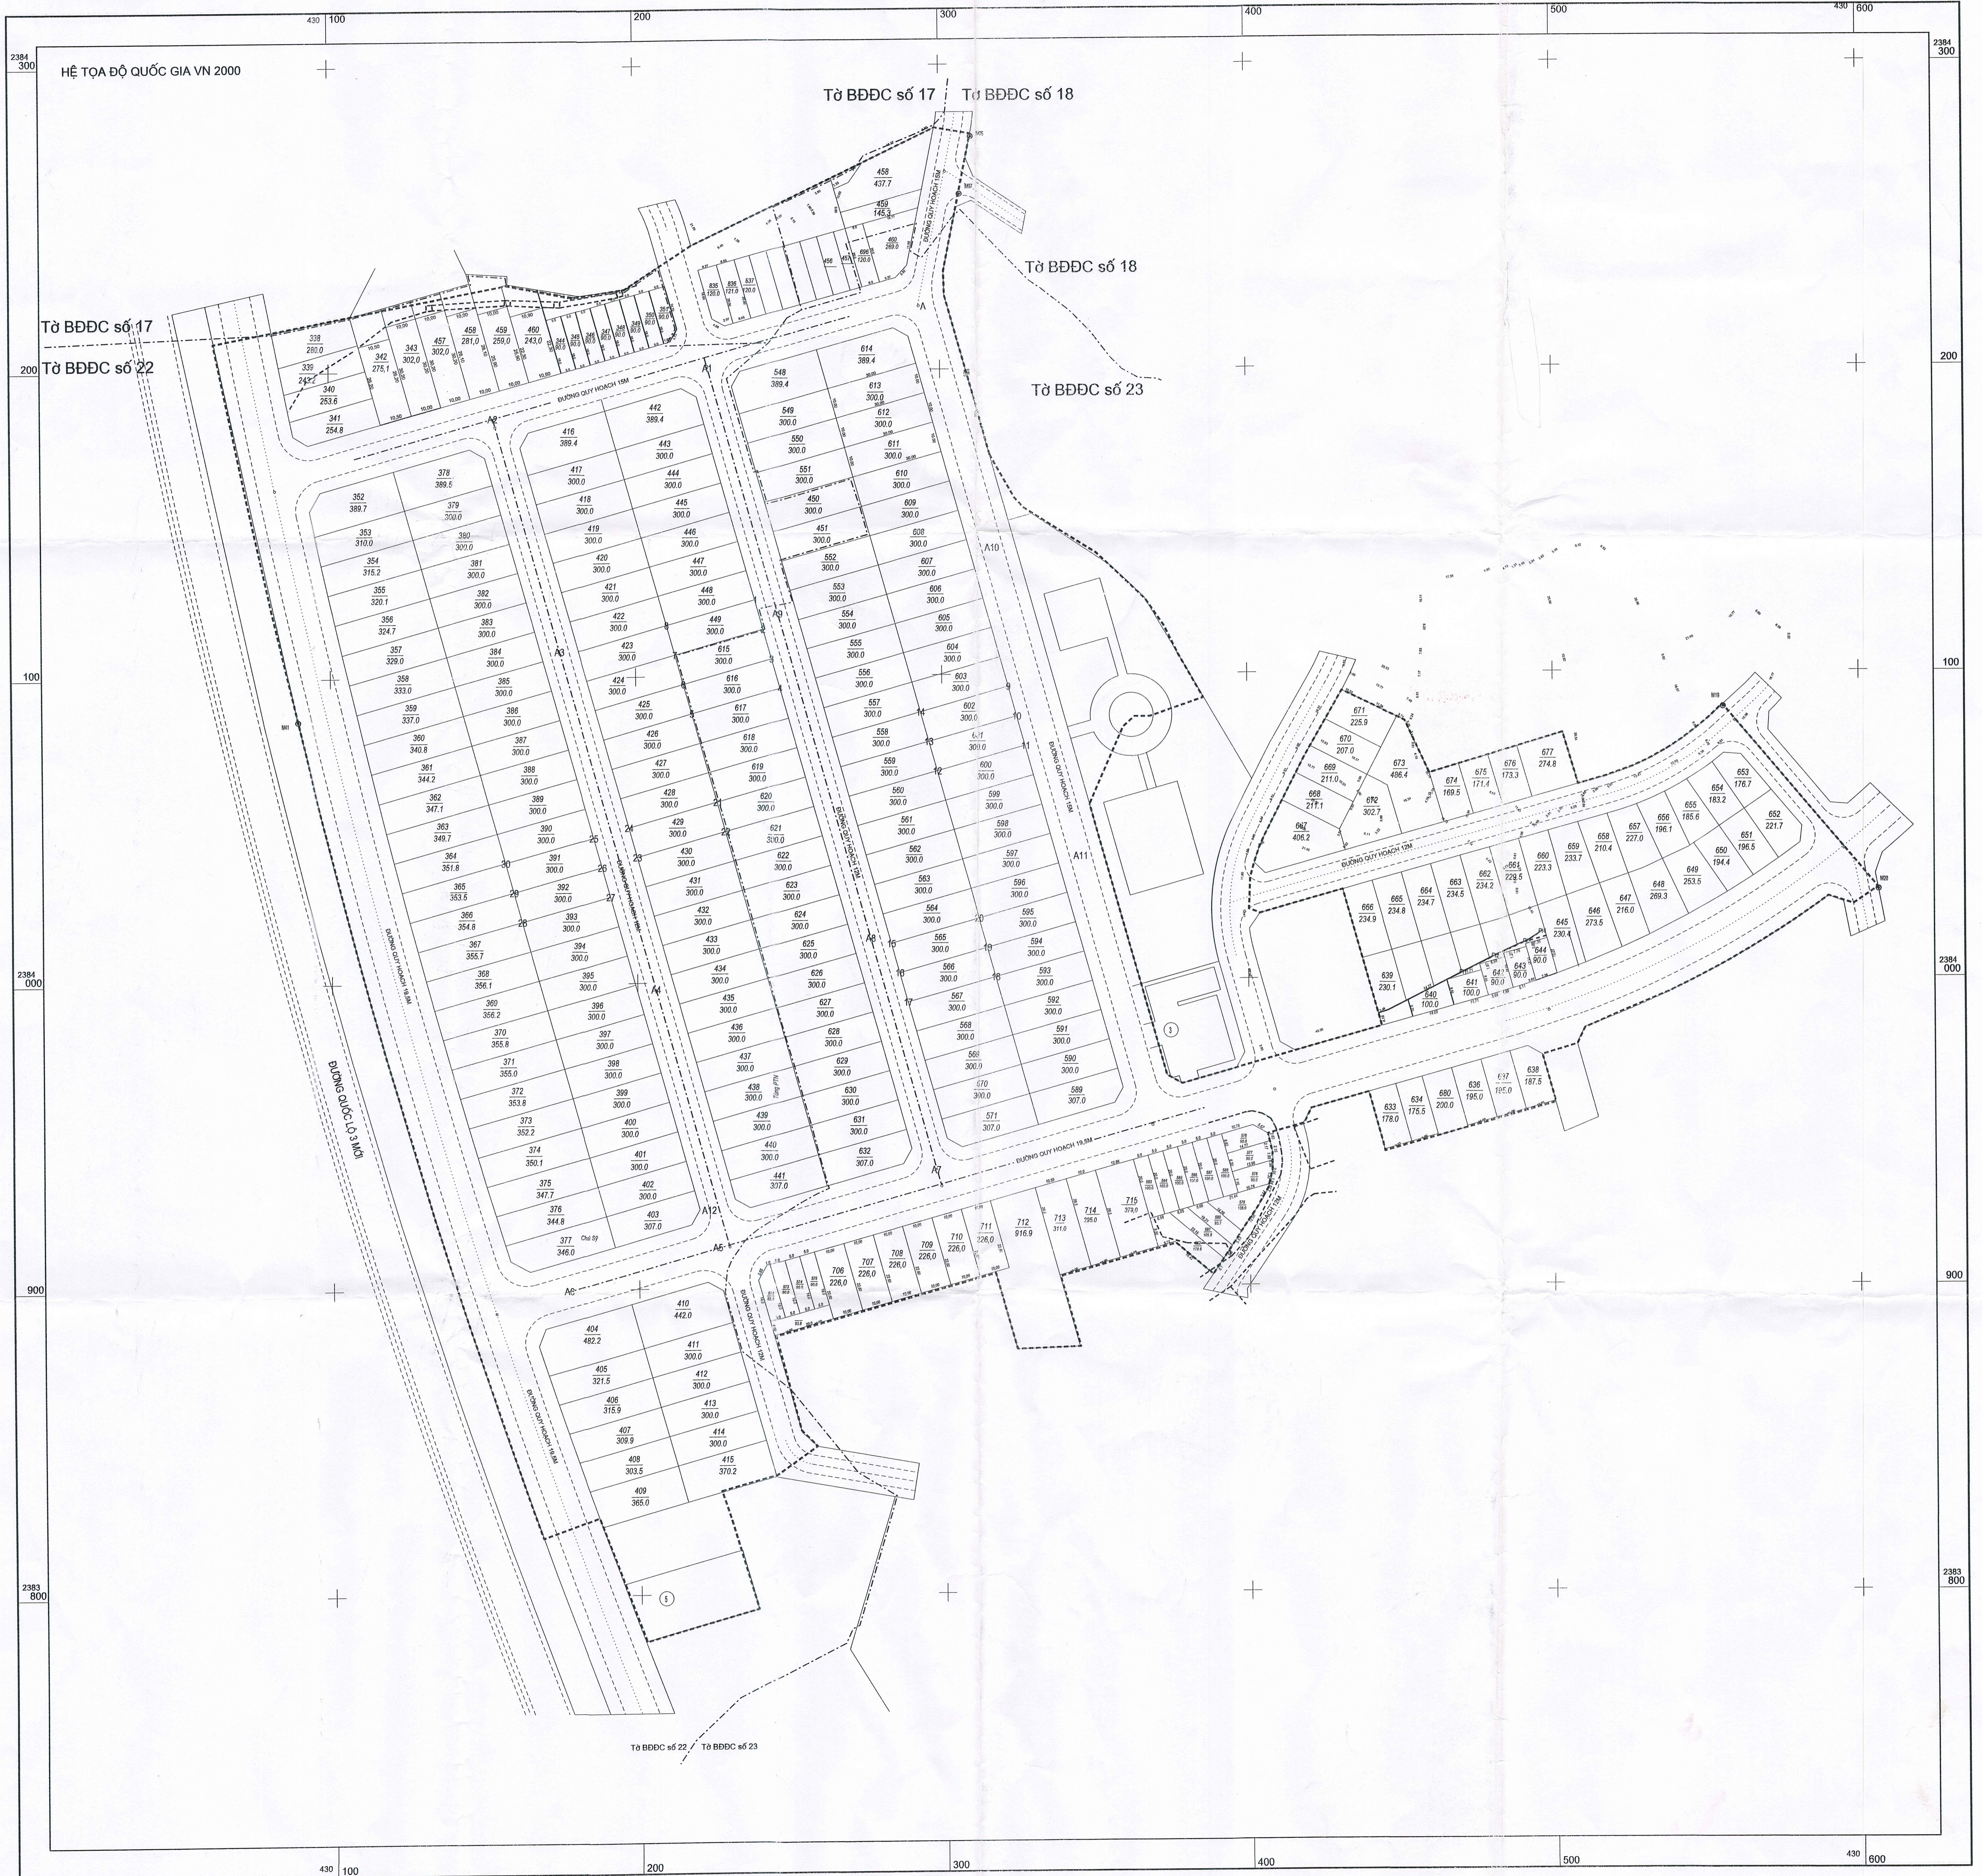

PHƯỜNG TÂN LẬP
CÁC TỜ BẢN ĐỒ ĐỊA CHÍNH 17, 18, 22, 23 PHƯỜNG TÂN LẬP
DỰ ÁN: KHU DÂN CƯ 11B PHƯỜNG TÂN LẬP, THÀNH PHỐ THÁI NGUYÊN
- PHỤC VỤ KHẢO SÁT, XÁC ĐỊNH GIÁ ĐẤT
CHỦ ĐẦU TƯ: UBND THÀNH PHỐ THÁI NGUYÊN

T. THÁI NGUYÊN - TP. THÁI NGUYÊN

Ngày tháng năm 2024
 Công ty cổ phần đo đạc và Bản đồ Thái An

GIÁM ĐỐC
 Nguyễn Văn Ngân

Ngày tháng năm 2024
 UBND phường Tân Lập

CHỦ TỊCH
 Nguyễn Hồng Thuận

TỈ LỆ 1:1000
 1 cm trên bản đồ bằng 10 m trên thực địa